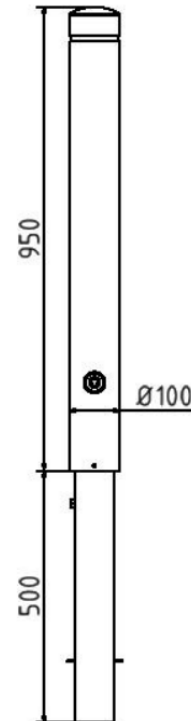

Technische Daten

Produktbeschreibung

Herausnehmbarer Stilpoller mit feuerverzinkter Bodenhülse vom Typ 40101FB mit Dreikantverschluss aus \varnothing 100 mm Aluminium in anthrazitgrauer Ausführung (RAL 7016) mit Ziernut.

Technische Daten

Befestigung	herausnehmbar, mit Bodenhülse Typ 470.10 mit Dreikantverschluss nach DIN 3223 - selbsteinrastende Verriegelung, wahlweise mit Dreikantschlüssel
Material	starkwandiges Aluminium, Wandstärke 8 mm aus \varnothing 100 mm Aluminium Bodenteil aus feuerverzinktem Stahlrohr
Besonderheiten	Mit Ziernut
Korrosionsschutz	Bodenhülse: feuerverzinkt - korrosionsgeschützt & wertbeständig Stilpfosten: beschichtet
Oberfläche	anthrazitgrau beschichtet (RAL 7016)
Gesamtlänge	ca. 1200 mm
Höhe	Überflur: ca. 900 mm Unterflur: ca. 500 mm
Sondergrößen & Maße	auf Anfrage
Sonderlackierungen	auf Anfrage
Gewicht	10kg
Lieferzustand	im Karton, Versand in recycelbarer Verpackung