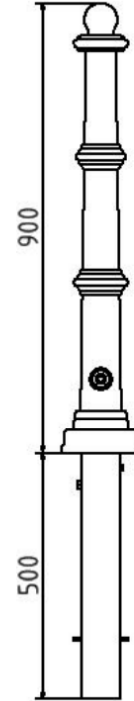

Technische Daten

Produktbeschreibung

Herausnehmbarer Stilpoller mit feuerverzinkter Bodenhülse vom Typ 495FB mit Dreikantverschluss aus Aluminium mit anthrazitgrauer Beschichtung (Eisenglimmer).

Technische Daten

Befestigung	herausnehmbar, mit Bodenhülse Typ 470.10 mit Dreikantverschluss nach DIN 3223 - selbsteinrastende Verriegelung, wahlweise mit Dreikantschlüssel
Material	Aluminiumguss mit Stahlrohrkern
Besonderheiten	ohne Ösen
Korrosionsschutz	Bodenhülse: feuerverzinkt - korrosionsgeschützt & wertbeständig Stilpfosten: beschichtet
Oberfläche	anthrazitgrau beschichtet (Eisenglimmer)
Gesamtlänge	ca. 1300 mm
Höhe	Überflur: ca. 900 mm Unterflur: ca. 500 mm
Sondergrößen & Maße	auf Anfrage
Sonderlackierungen	auf Anfrage
Gewicht	12kg
Lieferzustand	im Karton, Versand in recycelbarer Verpackung