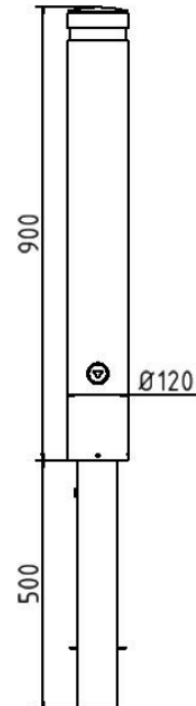

Technische Daten

Produktbeschreibung

Herausnehmbarer Stilpoller mit feuerverzinkter Bodenhülse vom Typ 40121FB mit Dreikantverschluss aus \varnothing 120 mm Aluminium in anthrazitgrauer Ausführung (RAL 7016) mit Ziernut.

Technische Daten

Befestigung	herausnehmbar, mit Bodenhülse Typ 470.10 mit Dreikantverschluss nach DIN 3223 - selbsteinrastende Verriegelung, wahlweise mit Dreikantschlüssel
Material	starkwandiges Aluminium, Wandstärke 8 mm aus \varnothing 120 mm Aluminium Bodenteil aus feuerverzinktem Stahlrohr
Besonderheiten	Mit Ziernut
Korrosionsschutz	Bodenhülse: feuerverzinkt - korrosionsgeschützt & wertbeständig Stilpoller: beschichtet
Oberfläche	anthrazitgrau beschichtet (RAL 7016)
Gesamtlänge	ca. 1200 mm
Höhe	Überflur: ca. 900 mm Unterflur: ca. 500 mm
Sondergrößen & Maße	auf Anfrage
Sonderlackierungen	auf Anfrage
Gewicht	13kg
Lieferzustand	im Karton, Versand in recycelbarer Verpackung