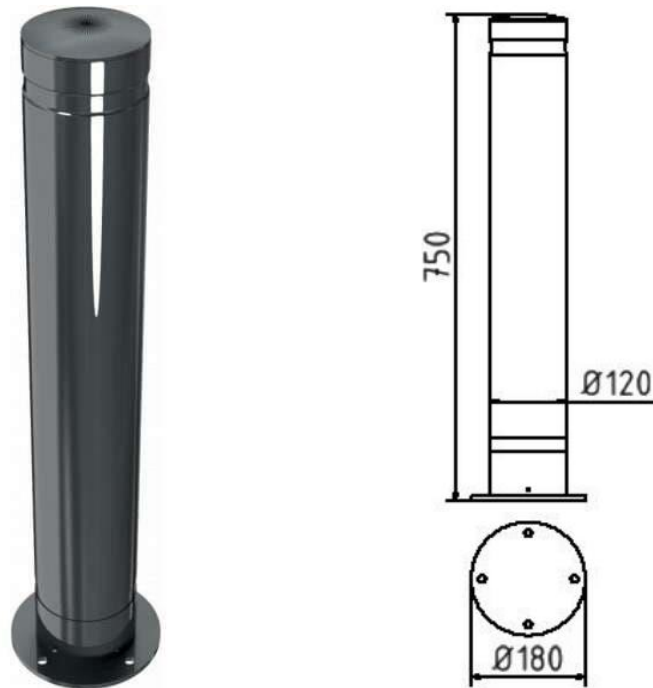

Technische Daten

Produktbeschreibung

Ortsfester Stilpoller vom Typ 40120PB zum Aufdübeln aus \varnothing 120 mm Aluminium in anthrazitgrauer Ausführung (RAL 7016) mit Ziernut.

Technische Daten

Befestigung	ortsfest, zum Aufdübeln
Material	starkwandiges Aluminium, Wandstärke 8 mm aus \varnothing 120 mm Aluminium Bodenteil aus feuerverzinktem Stahlrohr
Besonderheiten	Mit Ziernut
Korrosionsschutz	Erdanker: feuerverzinkt - korrosionsgeschützt & wertbeständig Stilpfosten: beschichtet
Oberfläche	Anthrazitgrau beschichtet (RAL 7016)
Gesamtlänge	ca. 1050 mm
Höhe Überflur	ca. 750 mm
Sondergrößen & Maße	auf Anfrage
Sonderlackierungen	auf Anfrage
Gewicht	6,50kg
Lieferzustand	im Karton, Versand in recycelbarer Verpackung