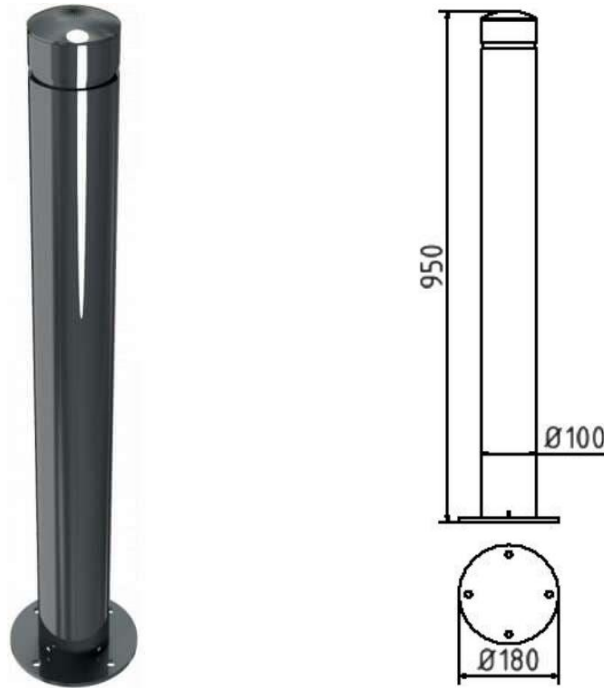

Technische Daten

Produktbeschreibung

Ortsfester Stilpoller vom Typ 40101PB zum Aufdübeln aus \varnothing 100 mm Aluminium in anthrazitgrauer Ausführung (RAL 7016) mit Ziernut.

Technische Daten

Befestigung	ortsfest, zum Aufdübeln
Material	starkwandiges Aluminium, Wandstärke 8 mm aus \varnothing 100 mm Aluminium Bodenteil aus feuerverzinktem Stahlrohr
Besonderheiten	Mit Zierhut
Korrosionsschutz	Erdanker: feuerverzinkt - korrosionsgeschützt & wertbeständig Stilpfosten: beschichtet
Oberfläche	Anthrazitgrau beschichtet (RAL 7016)
Gesamtlänge	ca. 1200 mm
Höhe Überflur	ca. 900 mm
Sondergrößen & Maße	auf Anfrage
Sonderlackierungen	auf Anfrage
Gewicht	6,50kg
Lieferzustand	im Karton, Versand in recycelbarer Verpackung