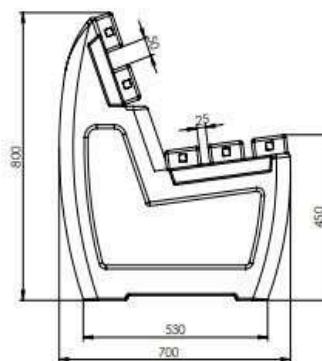

Vielseitig und zeitlos

Material: hanit® Recyclingkunststoff

Oberfläche: Strukturiert, gemasert

Abmessung (B x T x H): ca. 150 x 70 x 80 cm

Sitzhöhe: 45 cm

Gewicht: ca. 69 kg

Belattung: Typ Premium 5 Bankbohlen 150 x 10 x 4,7 cm Innenliegende Armierung

Zubehör: Bodenanker Typ 1 Armlehne

Farbe
Braun

Abmessungen (BxTxH) in cm
150x70x80

Gewicht in kg
69,0